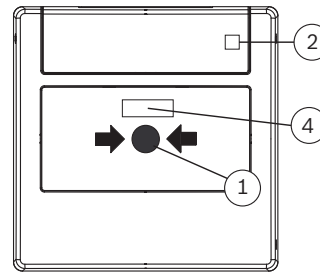

Sıfırlanabilir tek hareketli yangın butonu:

Siyah işarete (1) basıldığında alarm tetiklenir. Alarm durumu değişen pencere rengiyle (4) ve yanıp sönen LED'le(2) gösterilir.

Tek hareketli yangın butonu test anahtarı kullanılarak sıfırlanabilir. LED (2) kapanır.

Özel yangın butonu tanımlama

Ne cam kapaklı tek hareketli yangın butonu ne de sıfırlanabilir tek hareketli yangın butonu yangın panelinde sıfırlanamaz.

Özel yangın butonu tanımlama ve yangın butonu adresinin yangın panelinde görüntülenmesi, tetiklenen yangın butonunun yerinin hızlı bir şekilde belirlenmesini sağlar.