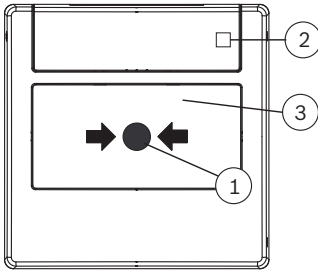

İşlevler

Cam kapaklı tek hareketli yangın butonu:

Siyah işarete (1) basıldığında cam kapak (3) kırılır, böylece alarm tetiklenir ve LED (2) yanıp sönmeye başlar.

Tek hareketli yangın butonu test anahtarı ile ve cam kapak (3) değiştirilerek sıfırlanabilir. LED ekran (2) kapanır.